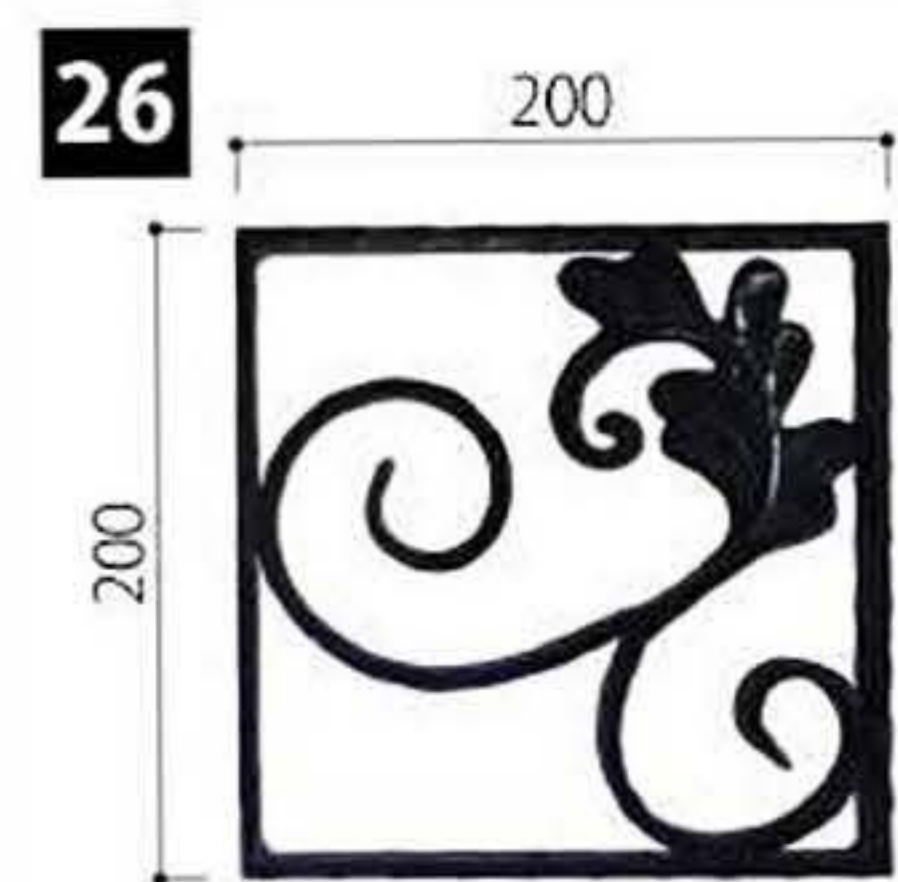

妻飾り
 ・ハート・剣
 W730×H235
 カラー：・黒銅・黒(艶有)・黒(艶無)
 各**¥38,000**(税別)

妻飾り(ハート)
 W450×H150
 カラー：黒
¥25,000(税別)

妻飾り(ロング)
 W1,100×H315
 カラー：黒
¥38,000(税別)

ドア手摺
 W100×H750
 カラー：黒
¥15,000(税別)

スクエアパネル
 ・スタンダード・丸
 W200×H200
 カラー：黒
 各**¥6,800**(税別)

建具用パネル
 W500×H1,800
 カラー：黒銀
¥48,000(税別)

パネル
 W210×H1,825
 カラー：白
¥30,000(税別)

スリット
 W280×H1,800
 カラー：・黒・白
 各**¥60,000**(税別)