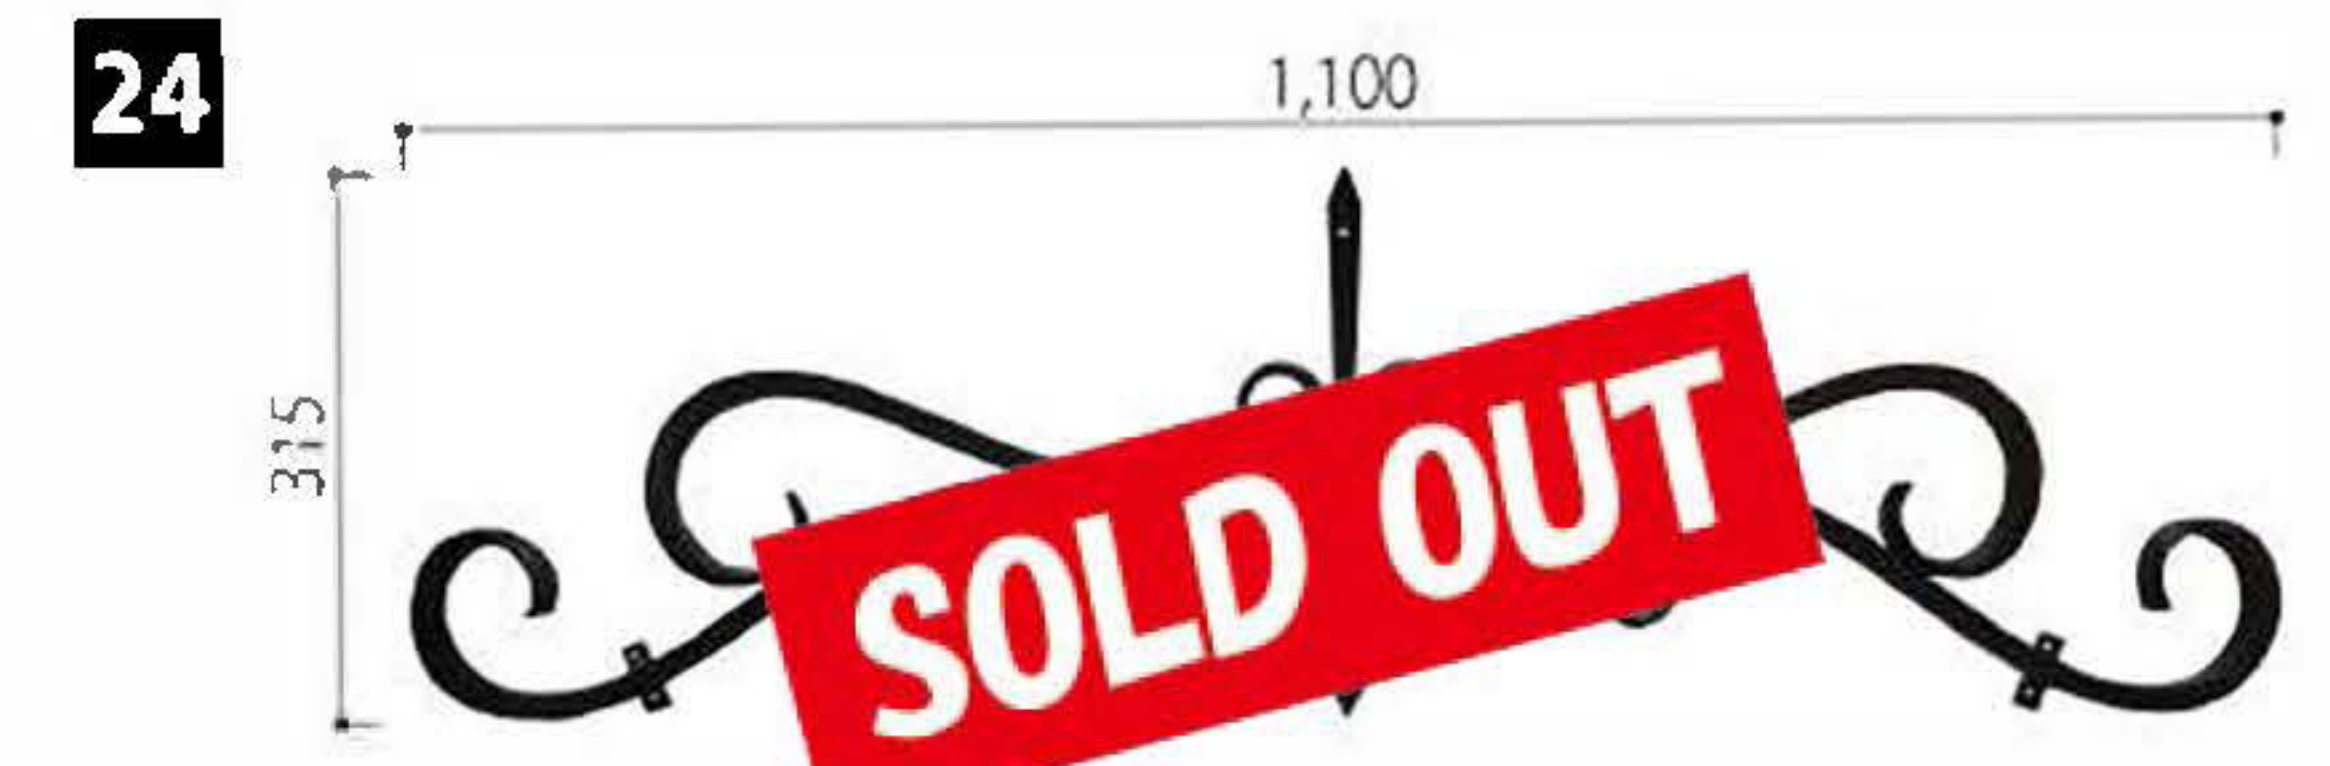

妻飾り
 ・ハート・剣
 W730×H235
 カラー：・黒銅・黒(艶有)・黒(艶無)
 各**¥38,000**(税別)

妻飾り(ハート)
 W450×H150
 カラー：黒
¥25,000(税別)

妻飾り(ロング)
 W1,100×H315
 カラー：黒
¥38,000(税別)

ドア手摺
 W100×H750
 カラー：黒
¥15,000(税別)

スクエアパネル
 ・スタンダード・丸
 W200×H200
 カラー：黒
 各**¥6,800**(税別)

建具用パネル
 W500×H1,800
 カラー：黒銀
¥48,000(税別)

パネル
 W210×H1,825
 カラー：白
¥30,000(税別)

スリット
 W280×H1,800
 カラー：・黒・白
 各**¥60,000**(税別)