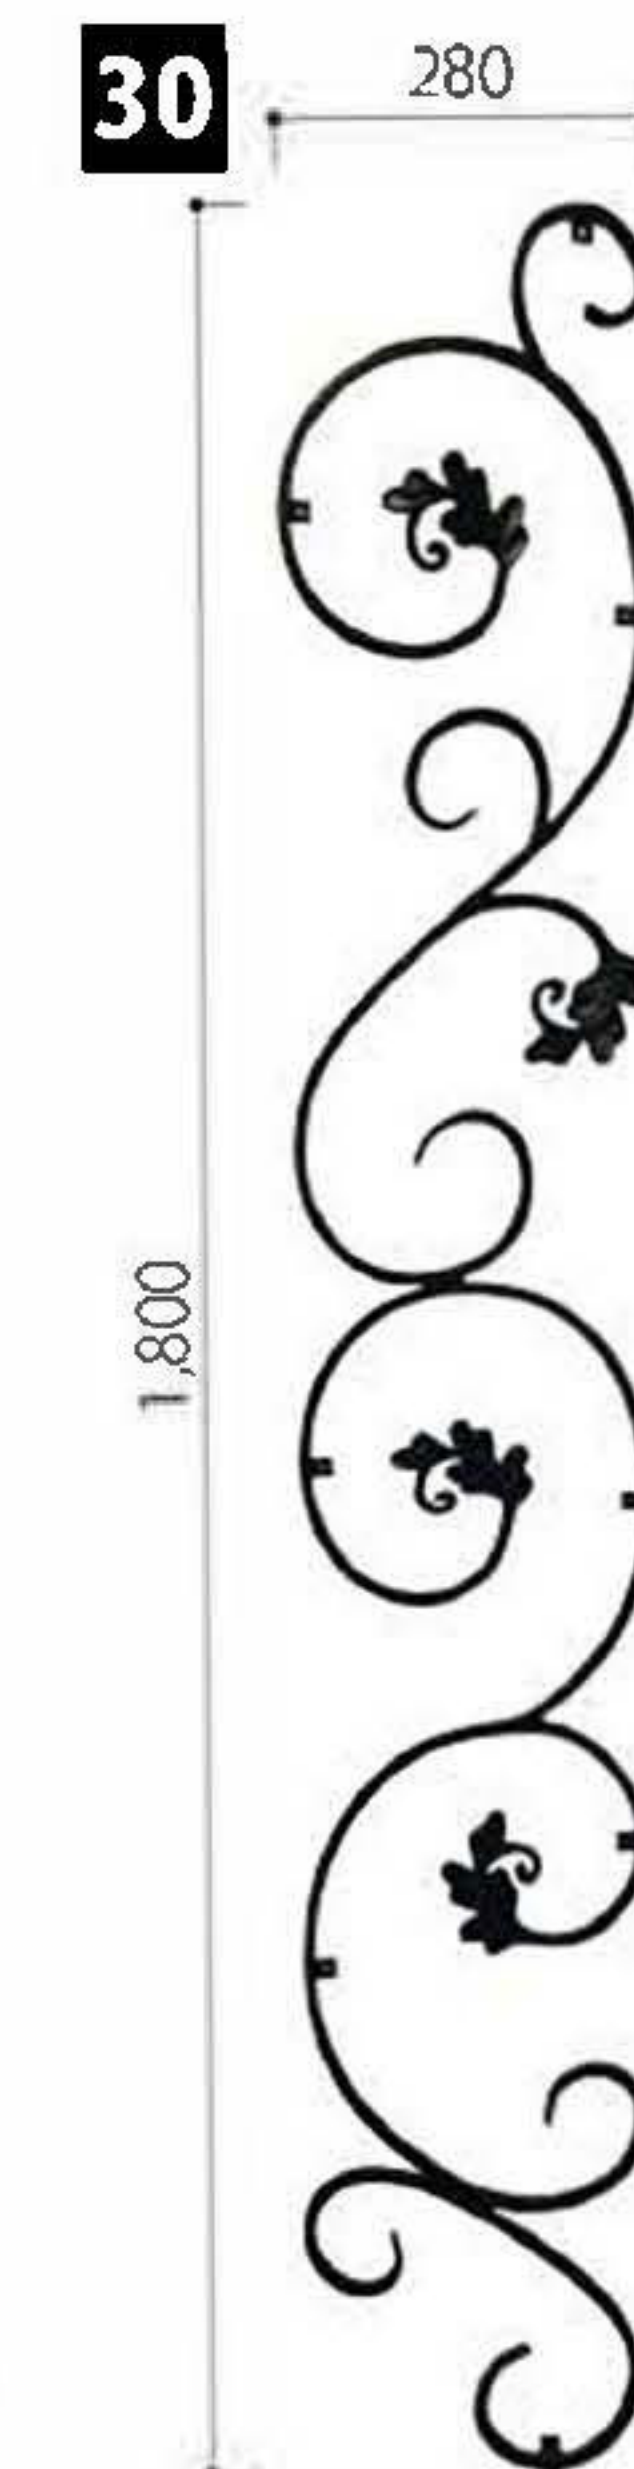

妻飾り
 ・ハート・剣
 W730×H235
 カラー：・黒銅・黒(艶有)・黒(艶無)
 各**¥38,000**(税別)

妻飾り(ハート)
 W450×H150
 カラー：黒
¥25,000(税別)

妻飾り(ロング)
 W1,100×H315
 カラー：黒
¥38,000(税別)

ドア手摺
 W100×H750
 カラー：黒
¥15,000(税別)

スクエアパネル
 ・スタンダード・丸
 W200×H200
 カラー：黒
 各**¥6,800**(税別)

建具用パネル
 W500×H1,800
 カラー：黒銀
¥48,000(税別)

パネル
 W210×H1,825
 カラー：白
¥30,000(税別)

スリット
 W280×H1,800
 カラー：・黒・白
 各**¥60,000**(税別)