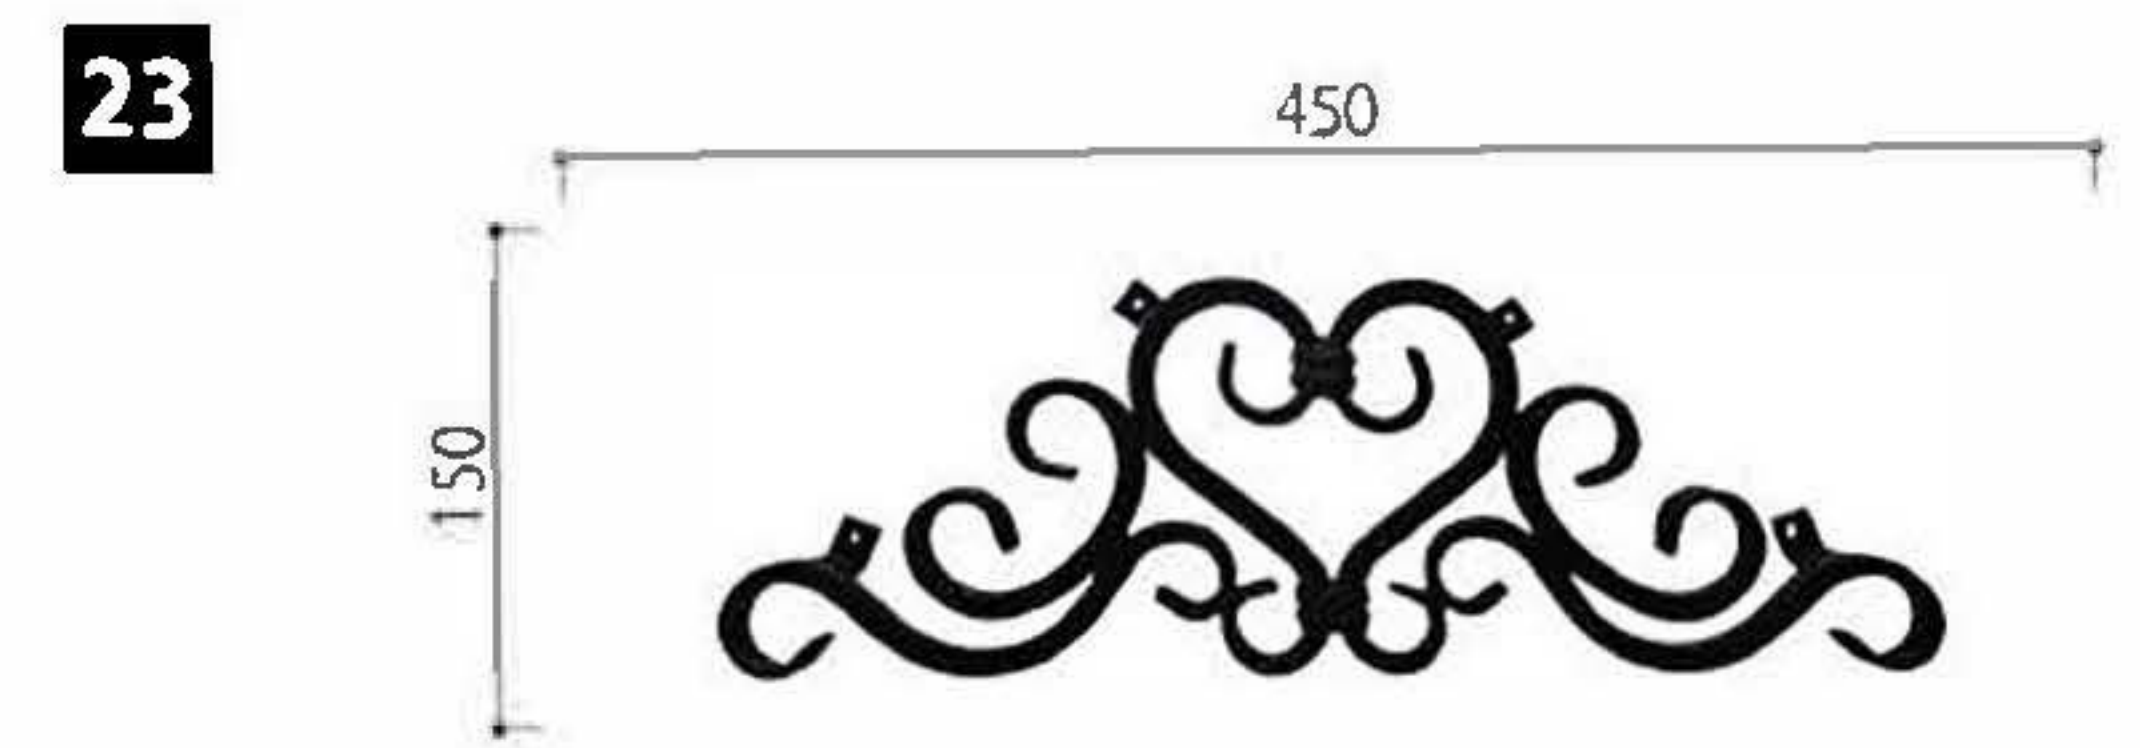

妻飾り
 ・ハート・剣
 W730×H235
 カラー：・黒銅・黒(艶有)・黒(艶無)
 各**¥38,000**(税別)

妻飾り(ハート)
 W450×H150
 カラー：黒
¥25,000(税別)

妻飾り(ロング)
 W1,100×H315
 カラー：黒
¥38,000(税別)

ドア手摺
 W100×H750
 カラー：黒
¥15,000(税別)

スクエアパネル
 ・スタンダード・丸
 W200×H200
 カラー：黒
 各**¥6,800**(税別)

建具用パネル
 W500×H1,800
 カラー：黒銀
¥48,000(税別)

パネル
 W210×H1,825
 カラー：白
¥30,000(税別)

スリット
 W280×H1,800
 カラー：・黒・白
 各**¥60,000**(税別)