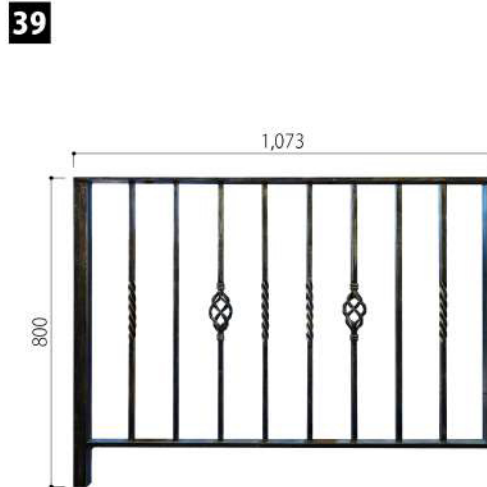

32
欄干(ねじり)
W15×H950
カラー:・黒・黒銀
各**¥4,000**(税別)

34
欄干(鳥かご)
W68×H950
カラー:黒
¥6,000(税別)

35
欄干(W鳥かご)
W68×H1,100
カラー:黒銀
¥9,000(税別)

36
欄干(Sデザイン)
W200×H950
カラー:黒
¥14,000(税別)

37
欄干(Sデザイン)
W200×H1,100
カラー:黒銀
¥14,000(税別)

38
手摺
W1,073×H600
カラー:黒銅
¥24,000(税別)

39
手摺
W1,073×H800
カラー:黒銀
¥38,000(税別)

40
階段手摺(小)
W785×H1,450
カラー:黒銅
¥45,000(税別)

41
階段手摺(大)
W2,055×H2,480
カラー:黒青
¥100,000(税別)