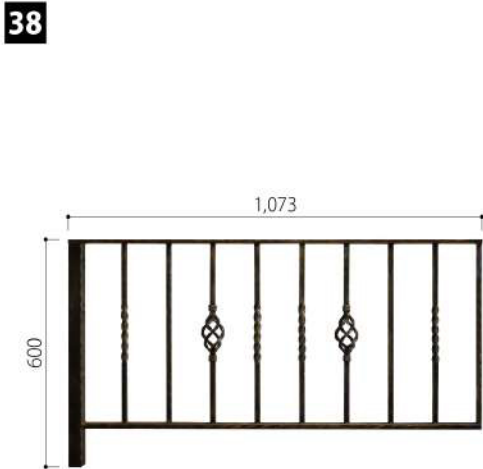

32
欄干(ねじり)
W15×H950
カラー:・黒・黒銀
各**¥4,000**(税別)

34
欄干(鳥かご)
W68×H950
カラー:黒
¥6,000(税別)

35
欄干(W鳥かご)
W68×H1,100
カラー:黒銀
¥9,000(税別)

36
欄干(Sデザイン)
W200×H950
カラー:黒
¥14,000(税別)

37
欄干(Sデザイン)
W200×H1,100
カラー:黒銀
¥14,000(税別)

38
手摺
W1,073×H600
カラー:黒銅
¥24,000(税別)

39
手摺
W1,073×H800
カラー:黒銀
¥38,000(税別)

40
階段手摺(小)
W785×H1,450
カラー:黒銅
¥45,000(税別)

41
階段手摺(大)
W2,055×H2,480
カラー:黒青
¥100,000(税別)